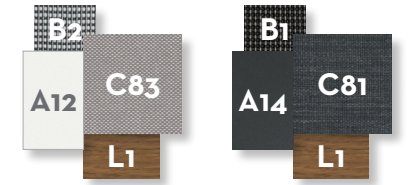

teak

Cement table top

dark grey

Gres table top

pearl

charcoal

SOFA DX / CODE: ALAALUDX

Width	Depth	Height	H. armrest	H. seat	H. cushion
81	85	80	56	37	15

SOFA SX / CODE: ALAALUSX

Width	Depth	Height	H. armrest	H. seat	H. cushion
81	85	80	56	37	15

SOFA CX / CODE: ALAALUCX

Width	Depth	Height	H. seat	H. cushion
77	85	80	37	15

SOFA CORNER / CODE: ALAALUANG

Width	Depth	Height	H. seat	H. cushion
85	85	80	37	15

SOFA / CODE: ALAALUDIV

Width	Depth	Height	H. armrest	H. seat	H. cushion
180	85	80	56	37	15

LIVING ARMCHAIR / CODE: ALAALUPL

Width	Depth	Height	H. armrest	H. seat	H. cushion
85	85	80	56	37	15

ROCKING CHAIR / CODE: ALAALUPD

Width	Depth	Height	H. armrest	H. seat	H. cushion
85	90	80	56	37	15

COFFEE TABLE / CODE: ALAALUTC

Width	Depth	Height
110	70	30

SUNBED / CODE: ALAALULET

Width	Depth	Height
197	85	30

DINING TABLE 160X90 / CODE: ALAALUTP160