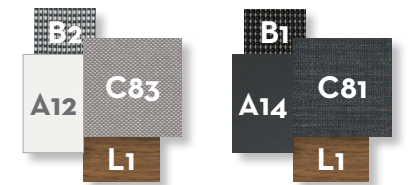

teak

Cement table top

dark grey

Gres table top

pearl

charcoal

SOFA DX / CODE: ALAALUDX

Width	Depth	Height	H. armrest	H. seat	H. cushion
81	85	80	56	37	15

SOFA SX / CODE: ALAALUSX

Width	Depth	Height	H. armrest	H. seat	H. cushion
81	85	80	56	37	15

SOFA CX / CODE: ALAALUCX

Width	Depth	Height	H. seat	H. cushion
77	85	80	37	15

SOFA CORNER / CODE: ALAALUANG

Width	Depth	Height	H. seat	H. cushion
85	85	80	37	15

SOFA / CODE: ALAALUDIV

Width	Depth	Height	H. armrest	H. seat	H. cushion
180	85	80	56	37	15

LIVING ARMCHAIR / CODE: ALAALUPL

Width	Depth	Height	H. armrest	H. seat	H. cushion
85	85	80	56	37	15

ROCKING CHAIR / CODE: ALAALUPD

Width	Depth	Height	H. armrest	H. seat	H. cushion
85	90	80	56	37	15

COFFEE TABLE / CODE: ALAALUTC

Width	Depth	Height
110	70	30

SUNBED / CODE: ALAALULET

Width	Depth	Height
197	85	30

DINING TABLE 160X90 / CODE: ALAALUTP160