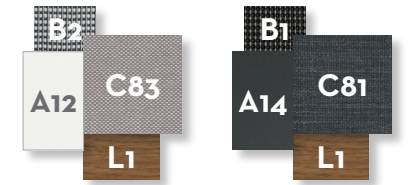

teak

Cement table top

dark grey

Gres table top

pearl

charcoal

SOFA DX / CODE: ALAALUDX

Width	Depth	Height	H. armrest	H. seat	H. cushion
81	85	80	56	37	15

SOFA SX / CODE: ALAALUSX

Width	Depth	Height	H. armrest	H. seat	H. cushion
81	85	80	56	37	15

SOFA CX / CODE: ALAALUCX

Width	Depth	Height	H. seat	H. cushion
77	85	80	37	15

SOFA CORNER / CODE: ALAALUANG

Width	Depth	Height	H. seat	H. cushion
85	85	80	37	15

SOFA / CODE: ALAALUDIV

Width	Depth	Height	H. armrest	H. seat	H. cushion
180	85	80	56	37	15

LIVING ARMCHAIR / CODE: ALAALUPL

Width	Depth	Height	H. armrest	H. seat	H. cushion
85	85	80	56	37	15

ROCKING CHAIR / CODE: ALAALUPD

Width	Depth	Height	H. armrest	H. seat	H. cushion
85	90	80	56	37	15

COFFEE TABLE / CODE: ALAALUTC

Width	Depth	Height
110	70	30

SUNBED / CODE: ALAALULET

Width	Depth	Height
197	85	30

DINING TABLE 160X90 / CODE: ALAALUTP160