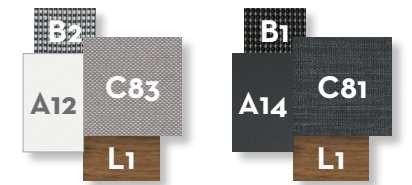

teak

Cement table top

dark grey

Gres table top

pearl

charcoal

SOFA DX / CODE: ALAALUDX

Width	Depth	Height	H. armrest	H. seat	H. cushion
81	85	80	56	37	15

SOFA SX / CODE: ALAALUSX

Width	Depth	Height	H. armrest	H. seat	H. cushion
81	85	80	56	37	15

SOFA CX / CODE: ALAALUCX

Width	Depth	Height	H. seat	H. cushion
77	85	80	37	15

SOFA CORNER / CODE: ALAALUANG

Width	Depth	Height	H. seat	H. cushion
85	85	80	37	15

SOFA / CODE: ALAALUDIV

Width	Depth	Height	H. armrest	H. seat	H. cushion
180	85	80	56	37	15

LIVING ARMCHAIR / CODE: ALAALUPL

Width	Depth	Height	H. armrest	H. seat	H. cushion
85	85	80	56	37	15

ROCKING CHAIR / CODE: ALAALUPD

Width	Depth	Height	H. armrest	H. seat	H. cushion
85	90	80	56	37	15

COFFEE TABLE / CODE: ALAALUTC

Width	Depth	Height
110	70	30

SUNBED / CODE: ALAALULET

Width	Depth	Height
197	85	30

DINING TABLE 160X90 / CODE: ALAALUTP160