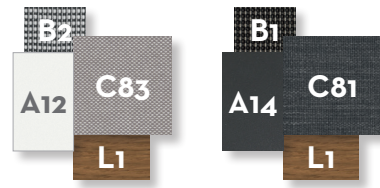

teak

Cement table top

dark grey

Gres table top

pearl

charcoal

SOFA DX / CODE: ALAALUDX

Width	Depth	Height	H. armrest	H. seat	H. cushion
81	85	80	56	37	15

SOFA SX / CODE: ALAALUSX

Width	Depth	Height	H. armrest	H. seat	H. cushion
81	85	80	56	37	15

SOFA CX / CODE: ALAALUCX

Width	Depth	Height	H. seat	H. cushion
77	85	80	37	15

SOFA CORNER / CODE: ALAALUANG

Width	Depth	Height	H. seat	H. cushion
85	85	80	37	15

SOFA / CODE: ALAALUDIV

Width	Depth	Height	H. armrest	H. seat	H. cushion
180	85	80	56	37	15

LIVING ARMCHAIR / CODE: ALAALUPL

Width	Depth	Height	H. armrest	H. seat	H. cushion
85	85	80	56	37	15

ROCKING CHAIR / CODE: ALAALUPD

Width	Depth	Height	H. armrest	H. seat	H. cushion
85	90	80	56	37	15

COFFEE TABLE / CODE: ALAALUTC

Width	Depth	Height
110	70	30

SUNBED / CODE: ALAALULET

Width	Depth	Height
197	85	30

DINING TABLE 160X90 / CODE: ALAALUTP160