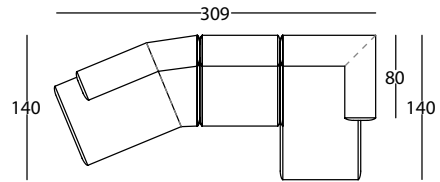

Ref.: 365.17R.AN.I 365.121.H 365.142.K.D