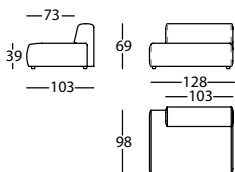

DUO MAXI CHAISE 117X163 BR IZDO
DUO MAXI CHAISE 117X163 LEFT ARM
DUO MAXI CHAISE 117X163 BRAS GAUCHE

1,43 m³ / 1 Pack. / 61,0 kg

364.142.QP.D

DUO MAXI CHAISE 142X133 BR DCHO
DUO MAXI CHAISE 142X133 RIGHT ARM
DUO MAXI CHAISE 142X133 BRAS DROIT

1,41 m³ / 1 Pack. / 60,0 kg

364.142.QP.I

DUO MAXI CHAISE 142X133 BR IZDO
DUO MAXI CHAISE 142X133 LEFT ARM
DUO MAXI CHAISE 142X133 BRAS GAUCHE

1,41 m³ / 1 Pack. / 60,0 kg

Terminales / Terminals

364.17.N.D

DUO MAXI TERMINAL 128 DCHO
DUO MAXI RIGHT TERMINAL 128
DUO MAXI TERMINAL 128 DROIT

0,97 m³ / 1 Pack. / 41,0 kg

364.17.N.I

DUO MAXI TERMINAL 128 IZDO
DUO MAXI LEFT TERMINAL 128
DUO MAXI TERMINAL 128 GAUCHE

0,97 m³ / 1 Pack. / 45,2 kg

364.17.V.D

DUO MAXI TERMINAL 198 DCHO
DUO MAXI RIGHT TERMINAL 198
DUO MAXI TERMINAL 198 DROIT