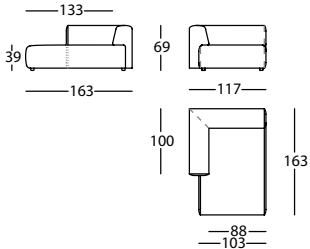

DUO by Rafa García, 2004 / 2022

Chaise / Chaise longue

364.142.MS.D

DUO MAXI CHAISE 117X163 BR DCHO
DUO MAXI CHAISE 117X163 RIGHT ARM
DUO MAXI CHAISE 117X163 BRAS DROIT

1,43 m³ / 1 Pack. / 61,0 kg

364.142.MS.I