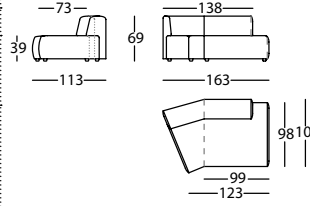

1,41 m³ / 1 Pack. / 60,0 kg

364.142.QP.I

DUO MAXI CHAISE 142X133 BR IZDO
DUO MAXI CHAISE 142X133 LEFT ARM
DUO MAXI CHAISE 142X133 BRAS GAUCHE

1,41 m³ / 1 Pack. / 60,0 kg

Terminales / Terminals

364.17.N.D

DUO MAXI TERMINAL 128 DCHO
DUO MAXI RIGHT TERMINAL 128
DUO MAXI TERMINAL 128 DROIT

0,97 m³ / 1 Pack. / 41,0 kg

364.17.N.I

DUO MAXI TERMINAL 128 IZDO
DUO MAXI LEFT TERMINAL 128
DUO MAXI TERMINAL 128 GAUCHE

0,97 m³ / 1 Pack. / 45,2 kg

364.17.V.D

DUO MAXI TERMINAL 198 DCHO
DUO MAXI RIGHT TERMINAL 198
DUO MAXI TERMINAL 198 DROIT

1,50 m³ / 1 Pack. / 64,0 kg

364.17.V.I

DUO MAXI TERMINAL 198 IZDO
DUO MAXI LEFT TERMINAL 198
DUO MAXI TERMINAL 198 GAUCHE

1,50 m³ / 1 Pack. / 73,3 kg

364.17.S.A.N.D

DUO MAXI TERMINAL 161 DCHO ANGULO 22.5°
DUO MAXI RIGHT TERMINAL 161 CORNER 22.5°
DUO MAXI TERMINAL DROIT 161 ANGLE 22.5°