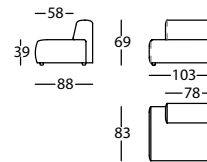

DUO by Rafa García, 2004 / 2022

Modulos con brazo / Modules with arm / Modules avec bras

365.61.LJ

DUO MINI SILLON 107
DUO MINI ARMCHAIR 107
DUO MINI FAUTEUIL 107

0,83 m³ / 1 Pack. / 43,0 kg

365.122.K.D

DUO MINI MODULO 92 BR DCHO
DUO MINI MODULE 92 RIGHT ARM
DUO MINI MODULE 92 BRAS DROIT

0,62 m³ / 1 Pack. / 35,2 kg

365.122.K.I

DUO MINI MODULO 92 BR IZDO
DUO MINI MODULE 92 LEFT ARM
DUO MINI MODULE 92 BRAS GAUCHE

0,62 m³ / 1 Pack. / 35,2 kg

365.12.P.AN.D

DUO MINI MODULO 138 BR DCHO ANGULO 22.5°
DUO MINI MODULE 138 RIGHT ARM CORNER 22.5°
DUO MINI MODULE 138 BRAS DROIT ANGLE 22.5°

0,62 m³ / 1 Pack. / 35,2 kg

365.12.P.AN.I

DUO MINI MODULO 138 BR IZDO ANGULO 22.5°
DUO MINI MODULE 138 LEFT ARM CORNER 22.5°
DUO MINI MODULE 138 BRAS GAUCHE ANGLE 22.5°

0,62 m³ / 1 Pack. / 35,2 kg

Modulos / Modules

365.121.H

DUO MINI MODULO 78
DUO MINI MODULE 78
DUO MINI MODULE 78

0,51 m³ / 1 Pack. / 27,4 kg

365.12.N.AN.D

DUO MINI MODULO 125 ANGULO 22.5° DCHO
DUO MINI MODULE 125 CORNER 22.5° RIGHT
DUO MINI MODULE 125 ANGLE 22.5° DROIT

0,62 m³ / 1 Pack. / 35,2 kg

365.12.N.AN.I

DUO MINI MODULO 125 ANGULO 22.5° IZDO
DUO MINI MODULE 125 CORNER 22.5° LEFT
DUO MINI MODULE 125 ANGLE 22.5° GAUCHE

0,62 m³ / 1 Pack. / 35,2 kg

Chaise / Chaise longue

365.142.K.D

DUO MINI CHAISE 92X140 BR DCHO
DUO MINI CHAISE 92X140 RIGHT ARM
DUO MINI CHAISE 92X140 BRAS DROIT

0,98 m³ / 1 Pack. / 44,9 kg

365.142.K.I

DUO MINI CHAISE 92X140 BR IZDO
DUO MINI CHAISE 92X140 LEFT ARM
DUO MINI CHAISE 92X140 BRAS GAUCHE

0,98 m³ / 1 Pack. / 44,9 kg

Terminales / Terminals

365.17.L.D

DUO MINI TERMINAL 103 DCHO
DUO MINI RIGHT TERMINAL 103
DUO MINI TERMINAL 103 DROIT

0,67 m³ / 1 Pack. / 34,5 kg

365.17.L.I

DUO MINI TERMINAL 103 IZDO
DUO MINI LEFT TERMINAL 103
DUO MINI TERMINAL 103 GAUCHE

0,67 m³ / 1 Pack. / 34,5 kg

365.17.R.AN.D