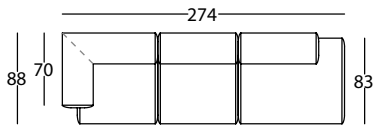

Ref.: 365.122.K.I 365.121.H 365.17L.D