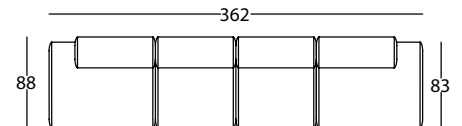

Ref.: 365.17L.I 365.121.H 365.121.H 365.17L.D