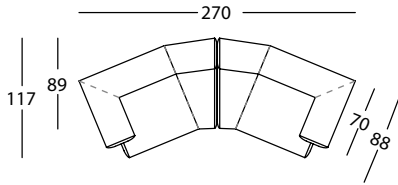

DUO MINI

Ejemplos de composición / Composition examples / Exemples de compositions

new

Ref.: 365.12.PAN.I 365.12.PAN.D