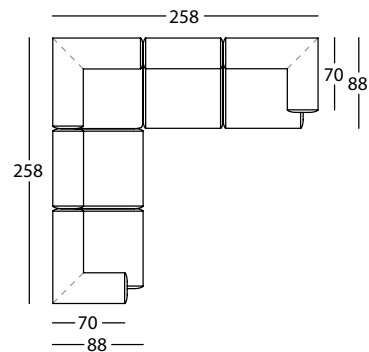

Ref.: 365.161.J 365.121.H 365.122.K.D

Ref.: 365.121.H

Ref.: 365.122.K.I