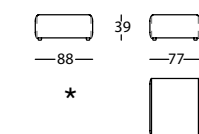

365.151.H

DUO MINI PUF 77X88
DUO MINI POUF 77X88
DUO MINI POUF 77X88

0,27 m³ / 1 Pack. / 19,4 kg

★ Válido para colocarlo entre módulos. No válido para hacer ángulo.
Can be attached between modules. Not valid as an angle module.
Valable pour le placer entre les modules. Non valide pour l'angle.