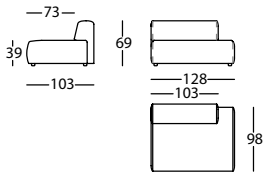

DUO MAXI CHAISE 117X163 BR IZDO
DUO MAXI CHAISE 117X163 LEFT ARM
DUO MAXI CHAISE 117X163 BRAS GAUCHE

1,43 m³ / 1 Pack. / 61,0 kg

364.142.QP.D

DUO MAXI CHAISE 142X133 BR DCHO
DUO MAXI CHAISE 142X133 RIGHT ARM
DUO MAXI CHAISE 142X133 BRAS DROIT

1,41 m³ / 1 Pack. / 60,0 kg

364.142.QP.I

DUO MAXI CHAISE 142X133 BR IZDO
DUO MAXI CHAISE 142X133 LEFT ARM
DUO MAXI CHAISE 142X133 BRAS GAUCHE

1,41 m³ / 1 Pack. / 60,0 kg

Terminales / Terminals

364.17.N.D

DUO MAXI TERMINAL 128 DCHO
DUO MAXI RIGHT TERMINAL 128
DUO MAXI TERMINAL 128 DROIT

0,97 m³ / 1 Pack. / 41,0 kg

364.17.N.I

DUO MAXI TERMINAL 128 IZDO
DUO MAXI LEFT TERMINAL 128
DUO MAXI TERMINAL 128 GAUCHE

0,97 m³ / 1 Pack. / 45,2 kg

364.17.V.D

DUO MAXI TERMINAL 198 DCHO
DUO MAXI RIGHT TERMINAL 198
DUO MAXI TERMINAL 198 DROIT