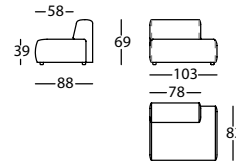

Terminales / Terminals

365.17.L.D

DUO MINI TERMINAL 103 DCHO
DUO MINI RIGHT TERMINAL 103
DUO MINI TERMINAL 103 DROIT

0,67 m³ / 1 Pack. / 34,5 kg