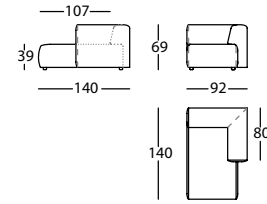

DUO MINI MODULO 138 BR IZDO ANGULO 22.5°
DUO MINI MODULE 138 LEFT ARM CORNER 22.5°
DUO MINI MODULE 138 BRAS GAUCHE ANGLE 22.5°

0,62 m³ / 1 Pack. / 35,2 kg

Modulos / Modules

**365.121.H**

DUO MINI MODULO 78
DUO MINI MODULE 78
DUO MINI MODULE 78

0,51 m³ / 1 Pack. / 27,4 kg

**365.12.N.AN.D**

DUO MINI MODULO 125 ANGULO 22.5° DCHO
DUO MINI MODULE 125 CORNER 22.5° RIGHT
DUO MINI MODULE 125 ANGLE 22.5° DROIT

0,62 m³ / 1 Pack. / 35,2 kg

**365.12.N.AN.I**

DUO MINI MODULO 125 ANGULO 22.5° IZDO
DUO MINI MODULE 125 CORNER 22.5° LEFT
DUO MINI MODULE 125 ANGLE 22.5° GAUCHE

0,62 m³ / 1 Pack. / 35,2 kg

Chaise / Chaise longue

**365.142.K.D**

DUO MINI CHAISE 92X140 BR DCHO
DUO MINI CHAISE 92X140 RIGHT ARM
DUO MINI CHAISE 92X140 BRAS DROIT