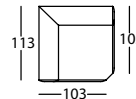

364.151.NH

DUO MAXI PUF 128X70
DUO MAXI POUF 128X70
DUO MAXI POUF 128X70

0,39 m³ / 1 Pack. / 20,0 kg