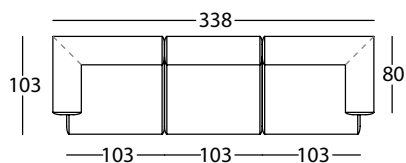

DUO MAXI

Ejemplos de composición / Composition examples / Exemples de compositions

Ref: 364.122.M.I 364.121.L 364.122.M.D

364.17.N.I 364.121.N 364.122.Q.D

364.17.N.I 364.121.L 364.17.N.D

364.151.NH