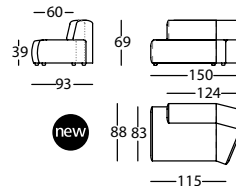

0,98 m³ / 1 Pack. / 44,9 kg

**365.142.K.I**

DUO MINI CHAISE 92X140 BR IZDO
DUO MINI CHAISE 92X140 LEFT ARM
DUO MINI CHAISE 92X140 BRAS GAUCHE

0,98 m³ / 1 Pack. / 44,9 kg

Terminales / Terminals

**365.17.L.D**

DUO MINI TERMINAL 103 DCHO
DUO MINI RIGHT TERMINAL 103
DUO MINI TERMINAL 103 DROIT

0,67 m³ / 1 Pack. / 34,5 kg

**365.17.L.I**

DUO MINI TERMINAL 103 IZDO
DUO MINI LEFT TERMINAL 103
DUO MINI TERMINAL 103 GAUCHE

0,67 m³ / 1 Pack. / 34,5 kg

**365.17.R.AN.D**

DUO MINI TERMINAL 150 DCHO ANGULO 22.5°
DUO MINI RIGHT TERMINAL 150 CORNER 22.5°
DUO MINI TERMINAL DROIT 150 ANGLE 22.5°

0,62 m³ / 1 Pack. / 35,2 kg

**365.17.R.AN.I**