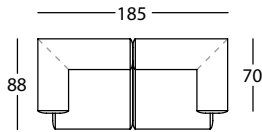

Ref.: 365.122.K.I 365.122.K.D