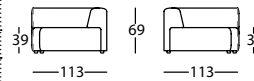

364.161.M

DUO MAXI ANGULO 90° 113X113
DUO MAXI 90° CORNER 113X113
DUO MAXI ANGLE 90° 113X113

0,98 m³ / 1 Pack. / 51,0 kg