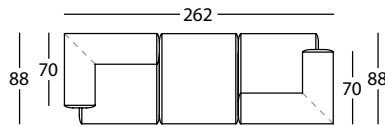

Ref.: 365.122.K.I 365.151.H 365.122.K.I