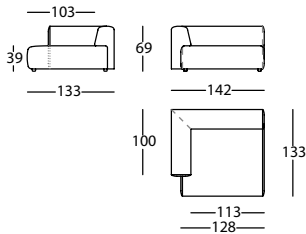

DUO MAXI CHAISE 117X163 BR IZDO
DUO MAXI CHAISE 117X163 LEFT ARM
DUO MAXI CHAISE 117X163 BRAS GAUCHE

1,43 m³ / 1 Pack. / 61,0 kg

364.142.QP.D

DUO MAXI CHAISE 142X133 BR DCHO
DUO MAXI CHAISE 142X133 RIGHT ARM
DUO MAXI CHAISE 142X133 BRAS DROIT

1,41 m³ / 1 Pack. / 60,0 kg

364.142.QP.I

DUO MAXI CHAISE 142X133 BR IZDO
DUO MAXI CHAISE 142X133 LEFT ARM
DUO MAXI CHAISE 142X133 BRAS GAUCHE

1,41 m³ / 1 Pack. / 60,0 kg

Terminales / Terminals

364.17.N.D

DUO MAXI TERMINAL 128 DCHO
DUO MAXI RIGHT TERMINAL 128
DUO MAXI TERMINAL 128 DROIT