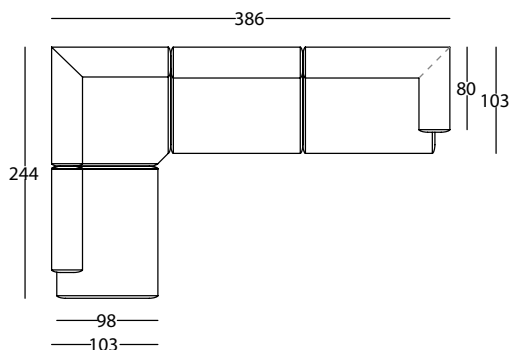

Ref: 364.161.M 364.121.N 364.122.M.D

364.161.P 364.17.M.D

364.17.N.I

364.122.X.I