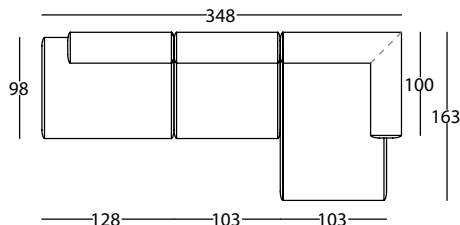

Ref: 364.17.S.AN.I 364.17.S.AN.D

364.122.X.I 364.142.Q.P.D

364.17.N.I 364.121.L 364.142.M.S.D