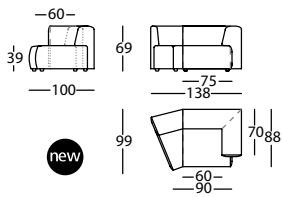

365.12.P.AN.D

DUO MINI MODULO 138 BR DCHO ANGULO 22.5°
DUO MINI MODULE 138 RIGHT ARM CORNER 22.5°
DUO MINI MODULE 138 BRAS DROIT ANGLE 22.5°

0,62 m³ / 1 Pack. / 35,2 kg