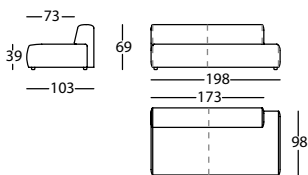

DUO MAXI CHAISE 117X163 BR IZDO
DUO MAXI CHAISE 117X163 LEFT ARM
DUO MAXI CHAISE 117X163 BRAS GAUCHE

1,43 m³ / 1 Pack. / 61,0 kg

364.142.QP.D

DUO MAXI CHAISE 142X133 BR DCHO
DUO MAXI CHAISE 142X133 RIGHT ARM
DUO MAXI CHAISE 142X133 BRAS DROIT

1,41 m³ / 1 Pack. / 60,0 kg

364.142.QP.I

DUO MAXI CHAISE 142X133 BR IZDO
DUO MAXI CHAISE 142X133 LEFT ARM
DUO MAXI CHAISE 142X133 BRAS GAUCHE

1,41 m³ / 1 Pack. / 60,0 kg

Terminales / Terminals

364.17.N.D

DUO MAXI TERMINAL 128 DCHO
DUO MAXI RIGHT TERMINAL 128
DUO MAXI TERMINAL 128 DROIT

0,97 m³ / 1 Pack. / 41,0 kg

364.17.N.I

DUO MAXI TERMINAL 128 IZDO
DUO MAXI LEFT TERMINAL 128
DUO MAXI TERMINAL 128 GAUCHE

0,97 m³ / 1 Pack. / 45,2 kg

364.17.V.D

DUO MAXI TERMINAL 198 DCHO
DUO MAXI RIGHT TERMINAL 198
DUO MAXI TERMINAL 198 DROIT