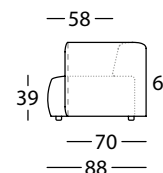

www.sancal.com/en/sofa-duo

DUO MAXI

-15 CM.
FONDO / DEPTH / PROFONDEUR

**DUO MINI**

Los asientos de los módulos del Duo Maxi tienen 15 cm. más de fondo que los asientos de los módulos del Duo Mini.
The seats of the modules of Duo Maxi are 15 cm. deeper than the seats of the Duo Mini modules.
Les assises des modules Duo Maxi sont 15 cm. plus profonds que les sièges des modules Duo Mini.