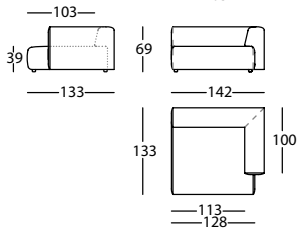

364.142.QP.D

DUO MAXI CHAISE 142X133 BR DCHO
DUO MAXI CHAISE 142X133 RIGHT ARM
DUO MAXI CHAISE 142X133 BRAS DROIT

1,41 m³ / 1 Pack. / 60,0 kg