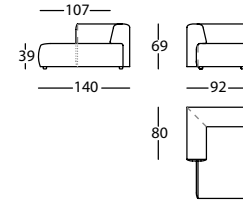

0,51 m³ / 1 Pack. / 27,4 kg

**365.12.N.AN.D**

DUO MINI MODULO 125 ANGULO 22.5° DCHO
DUO MINI MODULE 125 CORNER 22.5° RIGHT
DUO MINI MODULE 125 ANGLE 22.5° DROIT

0,62 m³ / 1 Pack. / 35,2 kg

**365.12.N.AN.I**

DUO MINI MODULO 125 ANGULO 22.5° IZDO
DUO MINI MODULE 125 CORNER 22.5° LEFT
DUO MINI MODULE 125 ANGLE 22.5° GAUCHE

0,62 m³ / 1 Pack. / 35,2 kg

Chaise / Chaise longue

**365.142.K.D**

DUO MINI CHAISE 92X140 BR DCHO
DUO MINI CHAISE 92X140 RIGHT ARM
DUO MINI CHAISE 92X140 BRAS DROIT

0,98 m³ / 1 Pack. / 44,9 kg

**365.142.K.I**

DUO MINI CHAISE 92X140 BR IZDO
DUO MINI CHAISE 92X140 LEFT ARM
DUO MINI CHAISE 92X140 BRAS GAUCHE

0,98 m³ / 1 Pack. / 44,9 kg

Terminales / Terminals

**365.17.L.D**