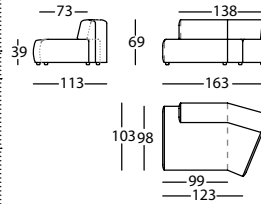

0,97 m³ / 1 Pack. / 41,0 kg

364.17.N.I

DUO MAXI TERMINAL 128 IZDO
DUO MAXI LEFT TERMINAL 128
DUO MAXI TERMINAL 128 GAUCHE

0,97 m³ / 1 Pack. / 45,2 kg

364.17.V.D

DUO MAXI TERMINAL 198 DCHO
DUO MAXI RIGHT TERMINAL 198
DUO MAXI TERMINAL 198 DROIT

1,50 m³ / 1 Pack. / 64,0 kg

364.17.V.I

DUO MAXI TERMINAL 198 IZDO
DUO MAXI LEFT TERMINAL 198
DUO MAXI TERMINAL 198 GAUCHE

1,50 m³ / 1 Pack. / 73,3 kg

364.17.S.A.N.D

DUO MAXI TERMINAL 161 DCHO ANGULO 22.5°
DUO MAXI RIGHT TERMINAL 161 CORNER 22.5°
DUO MAXI TERMINAL DROIT 161 ANGLE 22.5°

1,34 m³ / 1 Pack. / 51,0 kg

364.17.S.A.N.I

DUO MAXI TERMINAL 161 IZDO ANGULO 22.5°
DUO MAXI LEFT TERMINAL 161 CORNER 22.5°
DUO MAXI TERMINAL GAUCHE 161 ANGLE 22.5°

1,34 m³ / 1 Pack. / 51,0 kg

Angulo y puf / Corner & pouf / Angle et pouf