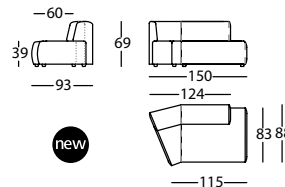

365.17.L.I

DUO MINI TERMINAL 103 IZDO
DUO MINI LEFT TERMINAL 103
DUO MINI TERMINAL 103 GAUCHE

0,67 m³ / 1 Pack. / 34,5 kg

365.17.R.AN.D

DUO MINI TERMINAL 150 DCHO ANGULO 22.5°
DUO MINI RIGHT TERMINAL 150 CORNER 22.5°
DUO MINI TERMINAL DROIT 150 ANGLE 22.5°

0,62 m³ / 1 Pack. / 35,2 kg