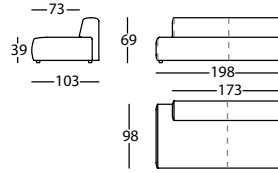

0,97 m³ / 1 Pack. / 41,0 kg

364.17.N.I

DUO MAXI TERMINAL 128 IZDO
DUO MAXI LEFT TERMINAL 128
DUO MAXI TERMINAL 128 GAUCHE

0,97 m³ / 1 Pack. / 45,2 kg

364.17.V.D

DUO MAXI TERMINAL 198 DCHO
DUO MAXI RIGHT TERMINAL 198
DUO MAXI TERMINAL 198 DROIT

1,50 m³ / 1 Pack. / 64,0 kg

364.17.V.I

DUO MAXI TERMINAL 198 IZDO
DUO MAXI LEFT TERMINAL 198
DUO MAXI TERMINAL 198 GAUCHE

1,50 m³ / 1 Pack. / 73,3 kg

364.17.S.A.N.D

DUO MAXI TERMINAL 161 DCHO ANGULO 22.5°
DUO MAXI RIGHT TERMINAL 161 CORNER 22.5°
DUO MAXI TERMINAL DROIT 161 ANGLE 22.5°