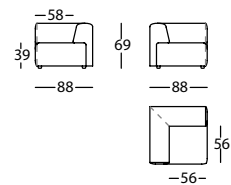

0,67 m³ / 1 Pack. / 34,5 kg

**365.17.R.AN.D**

DUO MINI TERMINAL 150 DCHO ANGULO 22.5°
DUO MINI RIGHT TERMINAL 150 CORNER 22.5°
DUO MINI TERMINAL DROIT 150 ANGLE 22.5°

0,62 m³ / 1 Pack. / 35,2 kg

**365.17.R.AN.I**

DUO MINI TERMINAL 150 IZDO ANGULO 22.5°
DUO MINI LEFT TERMINAL 150 CORNER 22.5°
DUO MINI TERMINAL GAUCHE 150 ANGLE 22.5°

0,62 m³ / 1 Pack. / 35,2 kg

Ángulo y puf / Corner and pouf / Angle et pouf

**365.161.J**