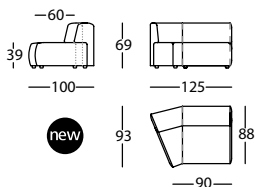

365.12.N.AN.I

DUO MINI MODULO 125 ANGULO 22.5° IZDO
DUO MINI MODULE 125 CORNER 22.5° LEFT
DUO MINI MODULE 125 ANGLE 22.5° GAUCHE

0,62 m³ / 1 Pack. / 35,2 kg