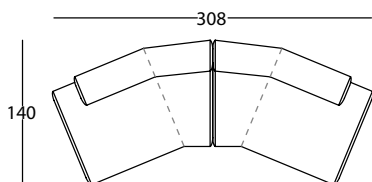

Ref: 364.17.S.AN.I 364.17.S.AN.D

364.122.X.I 364.142.Q.P.D

364.17.N.I 364.121.L 364.142.M.S.D