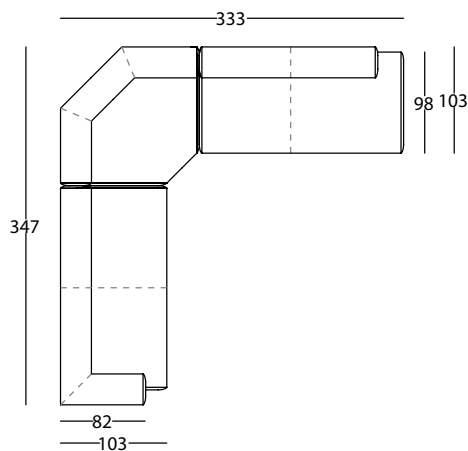

Ref: 364.161.M 364.121.N 364.122.M.D

364.161.P 364.17.M.D

364.17.N.I

364.122.X.I