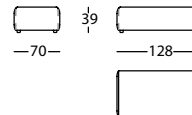

364.151.NH

DUO MAXI PUF 128X70
DUO MAXI POUF 128X70
DUO MAXI POUF 128X70

0,39 m³ / 1 Pack. / 20,0 kg

Almohadas / Cushions / Coussins

364.21.HF

DUO MAXI ALMOHADA DECORACION 65X50
DUO MAXI SCATTER CUSHION 65X50
DUO MAXI COUSSIN 65X50

- m³ / 1 Pack. / 2,2 kg

364.27.FC

DUO MAXI ALMOHADA RIÑONERA 50X27
DUO MAXI LUMBAR CUSHION 50X27
DUO MAXI COUSSIN CALE REIN 50X27

- m³ / 1 Pack. / 0,8 kg

364.27.HC

DUO MAXI ALMOHADA RIÑONERA 70X27
DUO MAXI LUMBAR CUSHION 70X27
DUO MAXI COUSSIN CALE REIN 70X27

- m³ / 1 Pack. / 1,2 kg