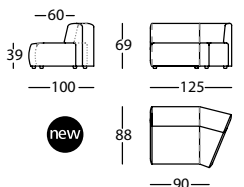

365.12.N.AN.D

DUO MINI MODULO 125 ANGULO 22.5° DCHO
DUO MINI MODULE 125 CORNER 22.5° RIGHT
DUO MINI MODULE 125 ANGLE 22.5° DROIT

0,62 m³ / 1 Pack. / 35,2 kg