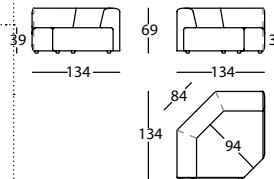

1,50 m³ / 1 Pack. / 64,0 kg

364.17.V.I

DUO MAXI TERMINAL 198 IZDO
DUO MAXI LEFT TERMINAL 198
DUO MAXI TERMINAL 198 GAUCHE

1,50 m³ / 1 Pack. / 73,3 kg

364.17.S.A.N.D

DUO MAXI TERMINAL 161 DCHO ANGULO 22.5°
DUO MAXI RIGHT TERMINAL 161 CORNER 22.5°
DUO MAXI TERMINAL DROIT 161 ANGLE 22.5°

1,34 m³ / 1 Pack. / 51,0 kg

364.17.S.A.N.I

DUO MAXI TERMINAL 161 IZDO ANGULO 22.5°
DUO MAXI LEFT TERMINAL 161 CORNER 22.5°
DUO MAXI TERMINAL GAUCHE 161 ANGLE 22.5°

1,34 m³ / 1 Pack. / 51,0 kg

Angulo y puf / Corner & pouf / Angle et pouf

364.161.P

DUO MAXI ANGULO 90° 134X134
DUO MAXI 90° CORNER 134X134
DUO MAXI ANGLE 90° 134X134

1,33 m³ / 1 Pack. / 60,7 kg

364.161.M

DUO MAXI ANGULO 90° 113X113
DUO MAXI 90° CORNER 113X113
DUO MAXI ANGLE 90° 113X113