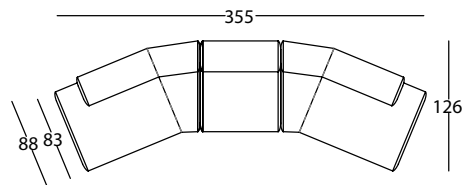

Ref.: 365.17R.AN.I 365.121.H 365.17R.AN.D

new