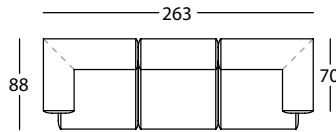

Ref.: 365.122.K.I 365.121.H 365.122.K.D