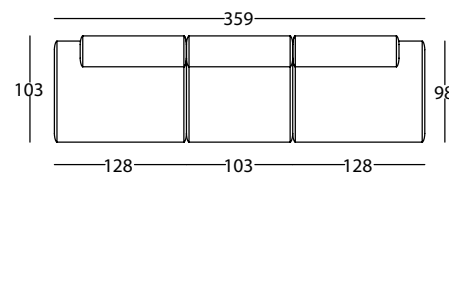

DUO MAXI

Ejemplos de composición / Composition examples / Exemples de compositions

Ref: 364.122.M.I 364.121.L 364.122.M.D

364.17.N.I 364.121.N 364.122.Q.D

364.17.N.I 364.121.L 364.17.N.D

364.151.NH