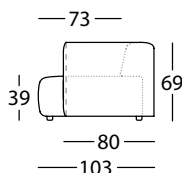

www.sancal.com/en/sofa-duo

DUO MAXI

-15 CM.
FONDO / DEPTH / PROFONDEUR

**DUO MINI**

Los asientos de los módulos del Duo Maxi tienen 15 cm. más de fondo que los asientos de los módulos del Duo Mini.
The seats of the modules of Duo Maxi are 15 cm. deeper than the seats of the Duo Mini modules.
Les assises des modules Duo Maxi sont 15 cm. plus profonds que les sièges des modules Duo Mini.