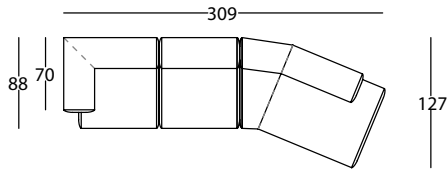

Ref.: 365.122.K.I 365.121.H 365.17R.AN.D