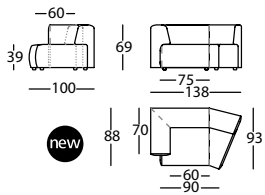

DUO by Rafa García, 2004 / 2022

Modulos con brazo / Modules with arm / Modules avec bras

**365.61.LJ**

DUO MINI SILLON 107
DUO MINI ARMCHAIR 107
DUO MINI FAUTEUIL 107

0,83 m³ / 1 Pack. / 43,0 kg

**365.122.K.D**

DUO MINI MODULO 92 BR DCHO
DUO MINI MODULE 92 RIGHT ARM
DUO MINI MODULE 92 BRAS DROIT

0,62 m³ / 1 Pack. / 35,2 kg

**365.122.K.I**

DUO MINI MODULO 92 BR IZDO
DUO MINI MODULE 92 LEFT ARM
DUO MINI MODULE 92 BRAS GAUCHE

0,62 m³ / 1 Pack. / 35,2 kg

**365.12.P.AN.D**

DUO MINI MODULO 138 BR DCHO ANGULO 22.5°
DUO MINI MODULE 138 RIGHT ARM CORNER 22.5°
DUO MINI MODULE 138 BRAS DROIT ANGLE 22.5°

0,62 m³ / 1 Pack. / 35,2 kg

**365.12.P.AN.I**