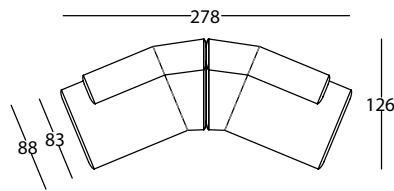

Ref.: 365.17R.AN.I 365.17R.AN.D