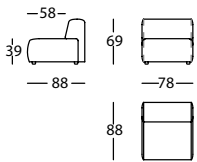

Modulos / Modules

365.121.H

DUO MINI MODULO 78
DUO MINI MODULE 78
DUO MINI MODULE 78

0,51 m³ / 1 Pack. / 27,4 kg