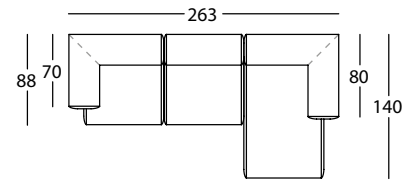

Ref.: 365.122.K.I 365.121.H 365.142.K.D